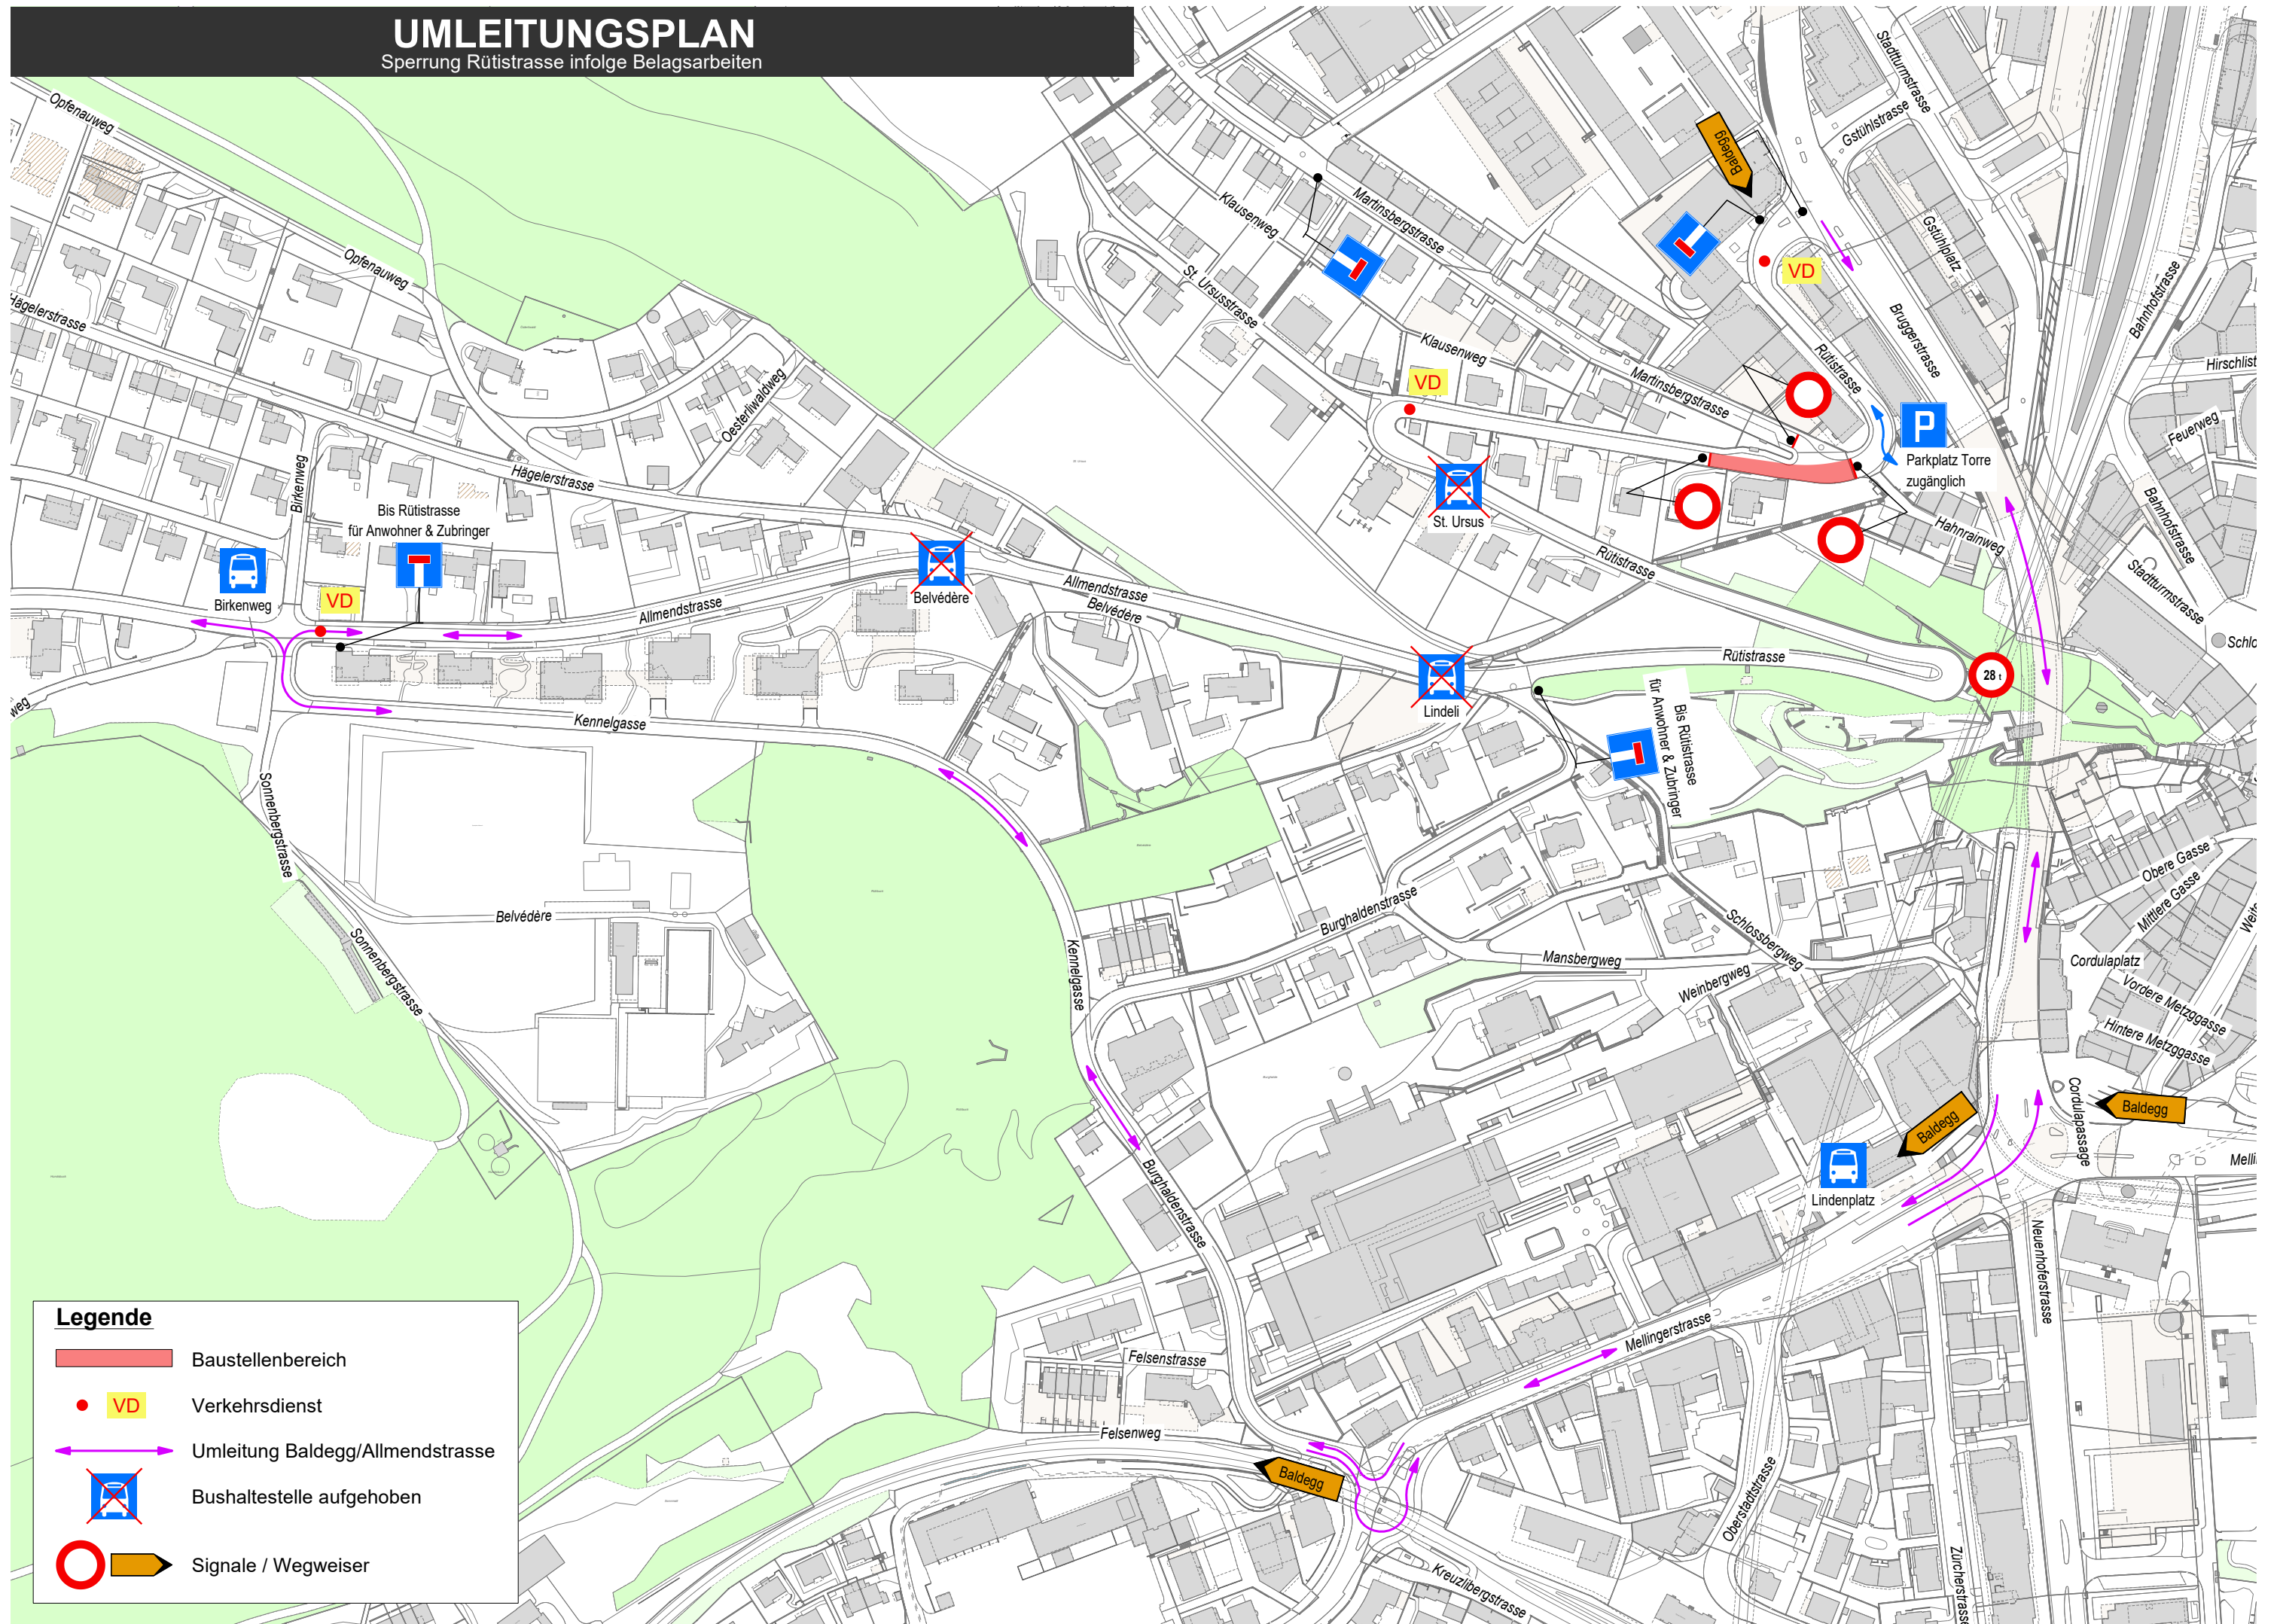

UMLEITUNGSPLAN

Sperrung Rütistrasse infolge Belagsarbeiten

Legende

-  Baustellenbereich
-  Verkehrsdienst
-  Umleitung Baldegg/Allmendstrasse
-  Bushaltestelle aufgehoben
-  Signale / Wegweiser