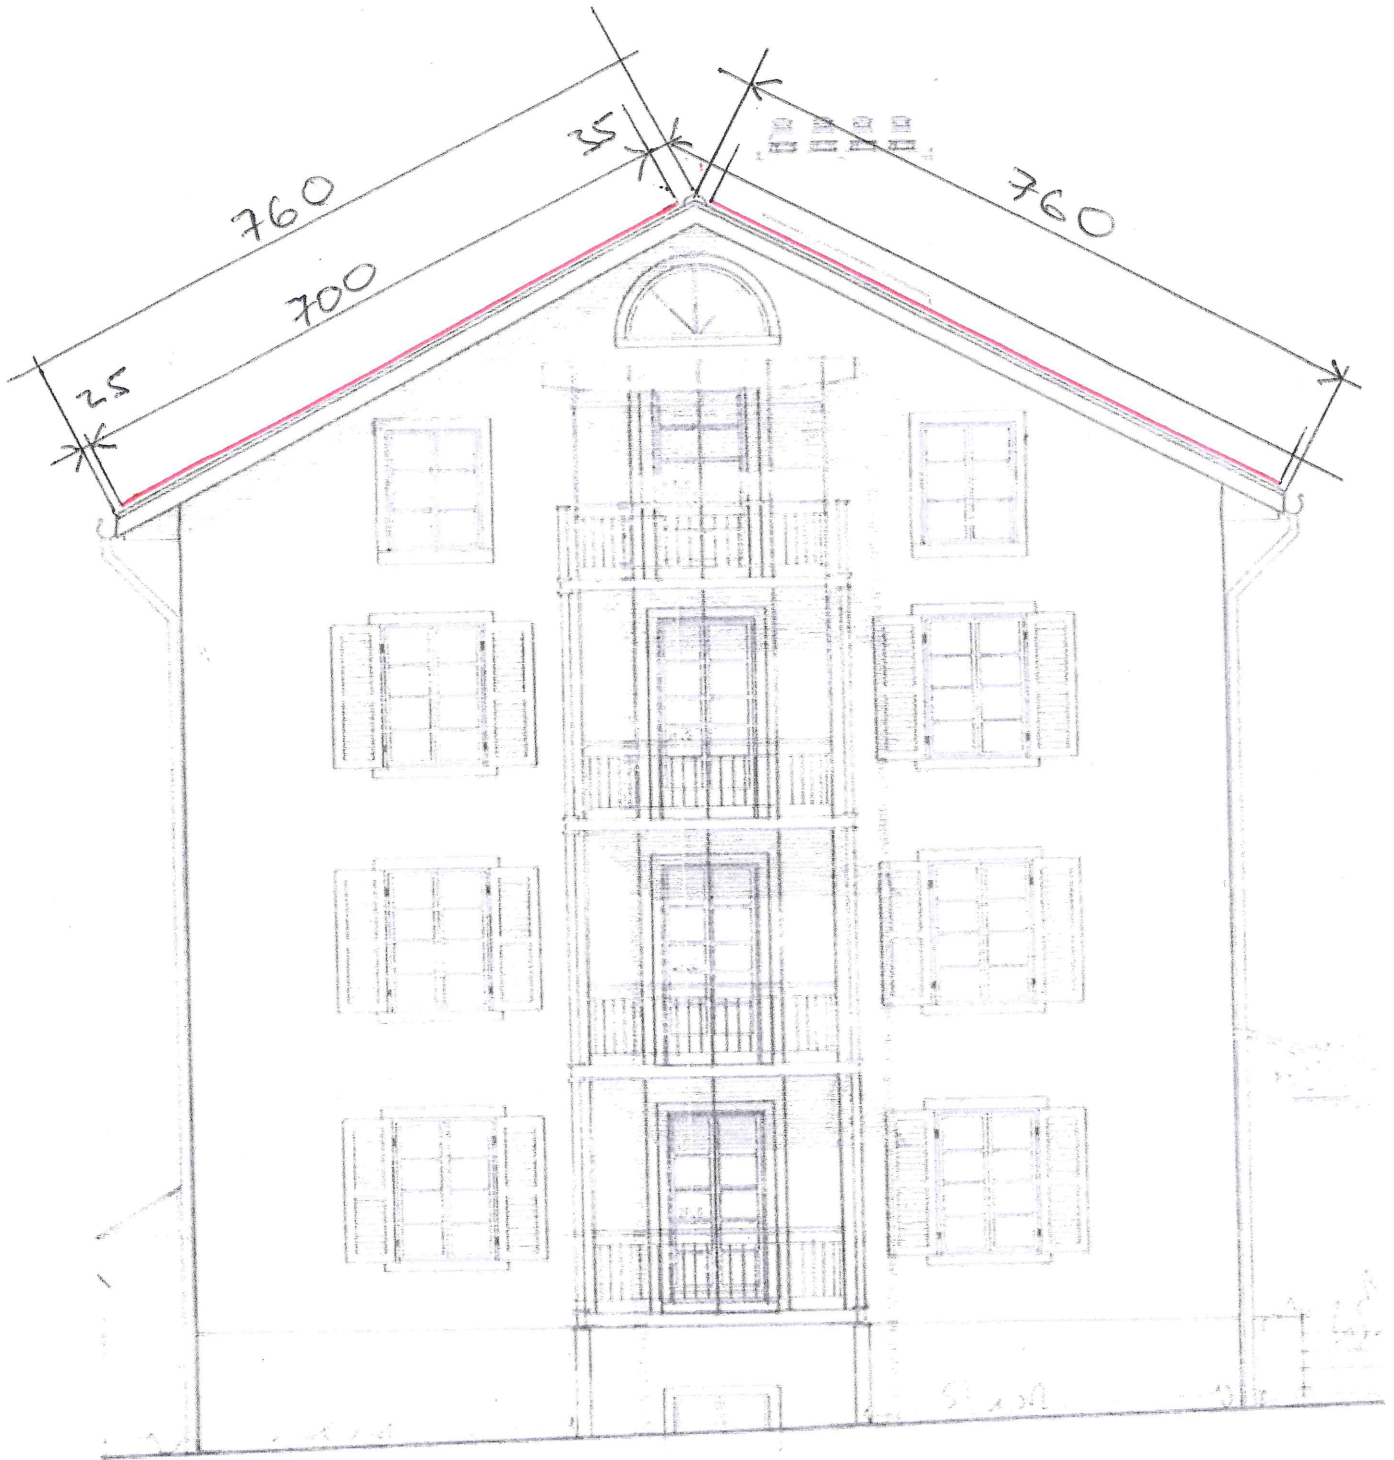

Westfassade

Masse in cm

WESTFASSADE

Die Aufbauhöhe ist kleiner als 20cm

4.8.2025

A. Bollinger