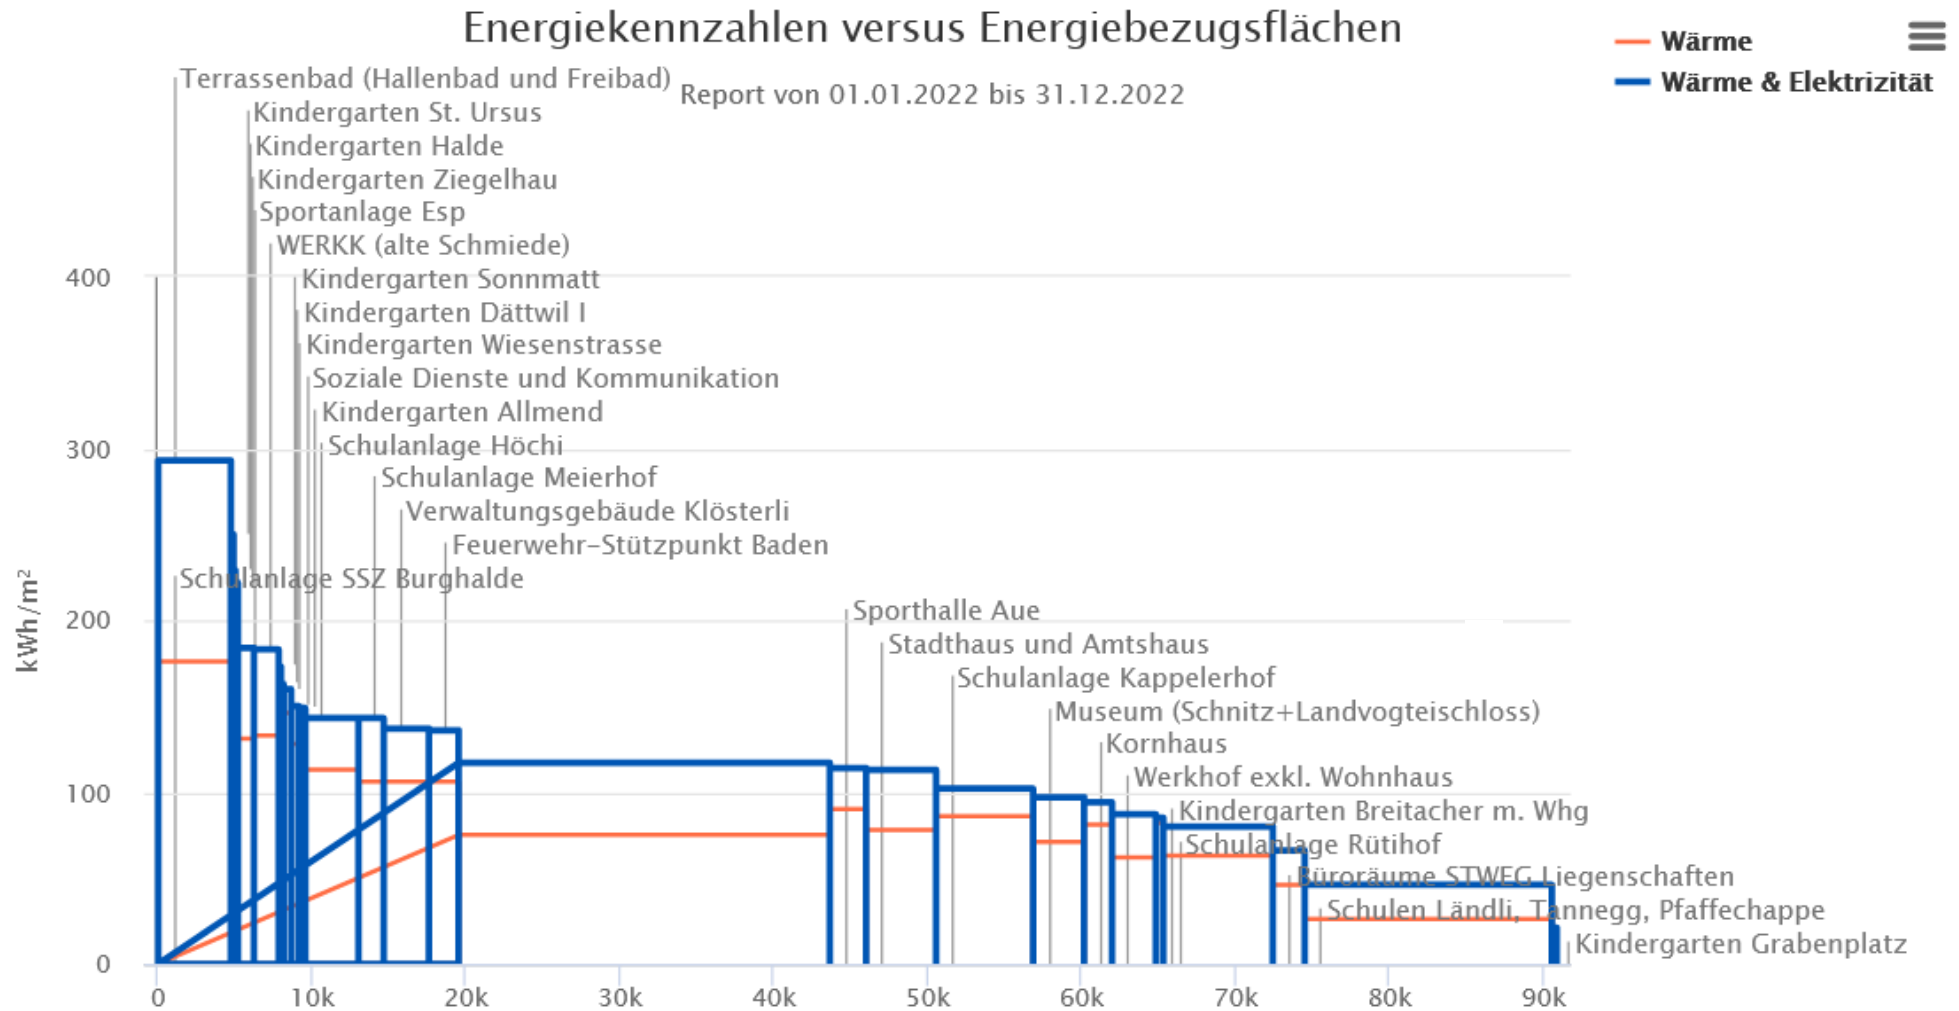

**Vergleich der Energiekennzahlen und Energiebezugsflächen**

**EBF insgesamt:**  
90'845 m²

**Anzahl Objekte:**  
27

**Stand der Auswertung:**  
Messperiode 2022