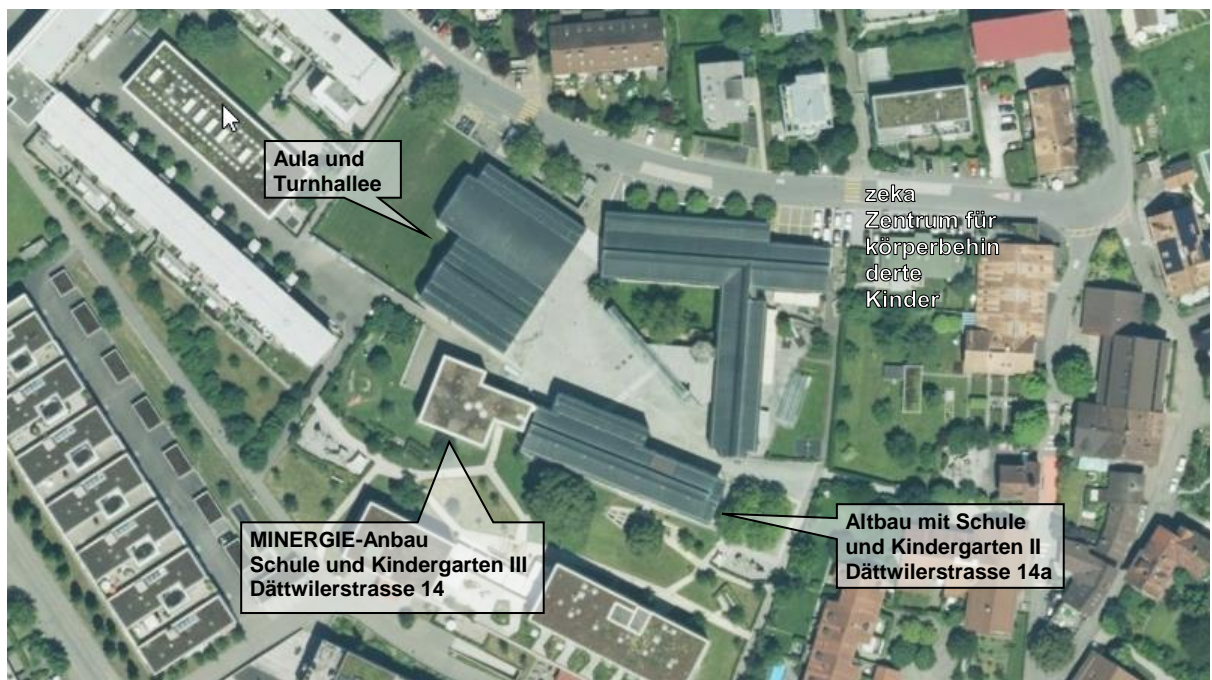

Schulanlage Höchi

Adresse / Standort: Dättwilerstrasse 14 und 16, 5405 Dättwil / Parzellen-Nr. 4770, ca. 435 m ü. M.

Beschreibung:

Die Schulanlage Höchi besteht aus folgenden Gebäuden, welche in der Energiebuchhaltung zusammen erfasst werden:

- Altbau mit Schule und Kindergarten II. BJ 1989/90 (Gebäude Süd, rechts). Die vormaligen Wohnungen im OG wurden 2015 nach einem Umbau der Volksschule zugeordnet.
- MINERGIE-Anbau mit Schule und Kindergarten III. BJ 1999 (Gebäude Süd, links)
- Aula und Turnhalle BJ 1987 (Gebäude West)

Die Beheizung erfolgt mit Fernwärme (85-90% Holz, 10-15% Gas) aber der Heizzentrale Dättwil. Seit 2022 konnte die Energieeffizienz des Areals deutlich verbessert und die Gebäudesteuerung modernisiert werden.