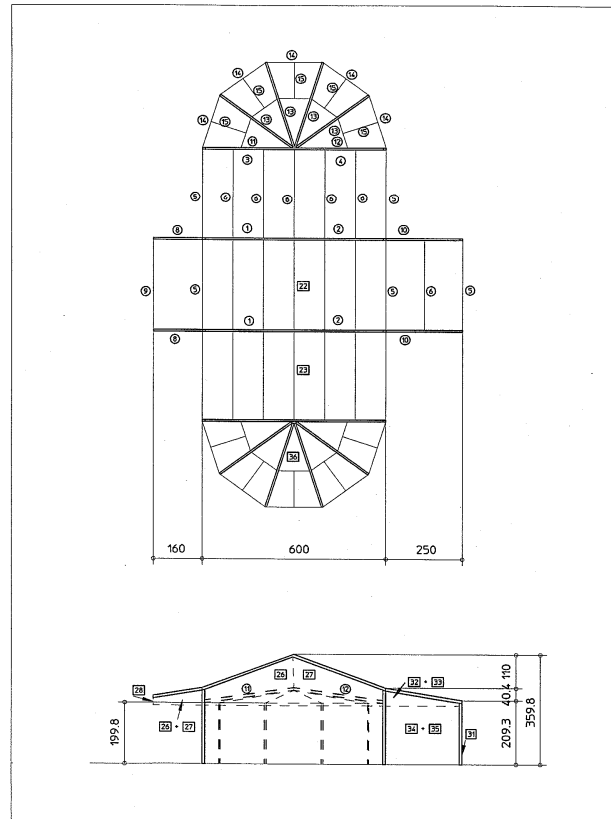

CHF 2'000.--

Zuschlag für jedes weitere Wochenende

CHF 200.--

Daten zum Zelt

Zeltgrösse	ca.	80 m ²
Küchenanbau	ca.	8 m ²
Anzahl Personen		80 bis max. 120 (je nach Einrichtung)
Platzbedarf	ca.	12 x 17 m

Baden ist.