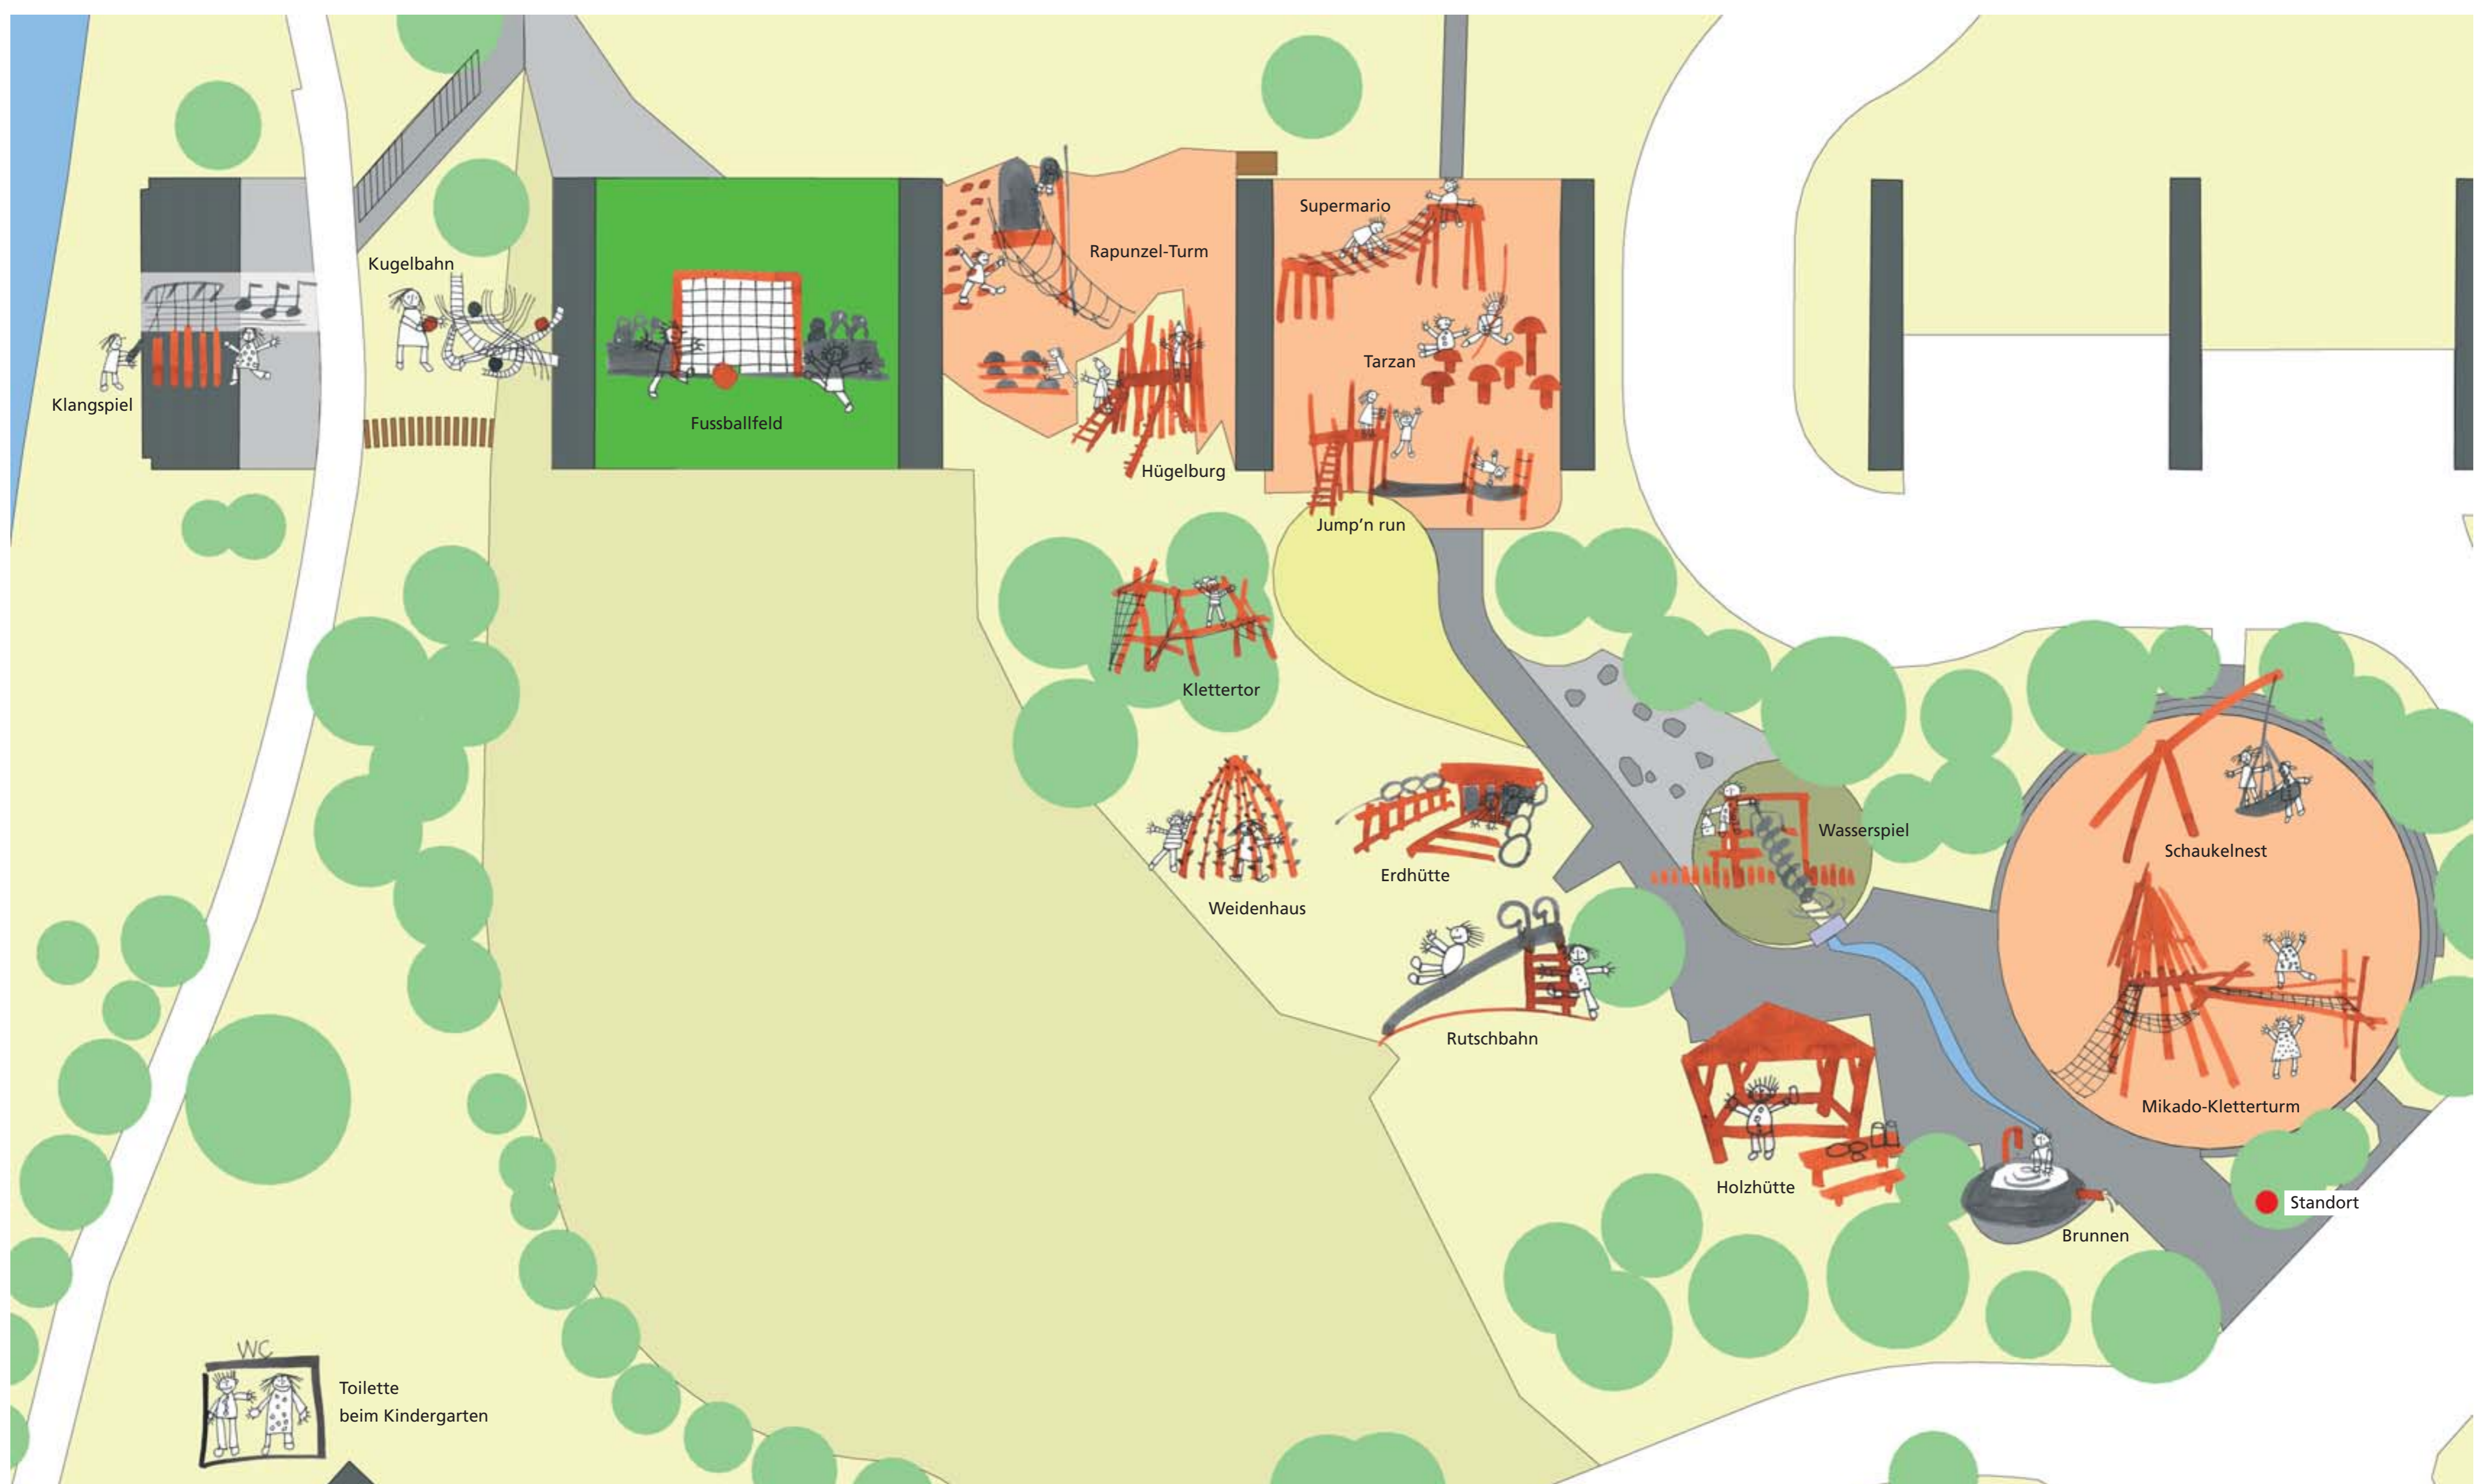

## Spielplatz "Im Graben"

Der Spielplatz "Graben" ist ein Projekt der Stadt Baden in Zusammenarbeit mit folgenden Stellen:

- Abteilung Liegenschaften, Projektleitung
- Pro Juventute Spielraumberatung
- bfu, Beratungsstelle für Unfallverhütung
- Kinderstandort Baden
- Quartierverein "Untere Halde"
- norisk-nofun, Spielplatzbauer und Gestalter

### Unterhalt

Im Auftrag der Abteilung Liegenschaften führt der Werkhof der Stadt Baden den Unterhalt aus.

Der Grillplatz wird durch den Quartierverein "Untere Halde" betreut, der Schlüssel zum Grill kann direkt beim Quartierverein bestellt werden:

**076 303 01 89 (Reservation 2 Tage im voraus)**

Im Jahre 1991 war eine erste Umgestaltung des Spielplatzes "Im Graben" ausgeführt worden und in den Jahren 2003/04 wurde das ganze Areal komplett neu gestaltet. Die einzelnen Spielgeräte sind Unikate und waren eigens für diesen Spielplatz konzipiert worden. Die Sicherheitsvorkehrungen waren nach den Empfehlungen der bfu direkt umgesetzt worden.

### Verantwortung / Haftung

Für die Benützung des Spielplatzes und der Spielgeräte wird jede Haftung abgelehnt.

Erforschen Sie unseren Spielplatz, dazu wünschen wir Ihnen viel Spass und hoffen, dass auch Sie die Verantwortung für diesen tollen Spielplatz übernehmen und dazu Sorge tragen.